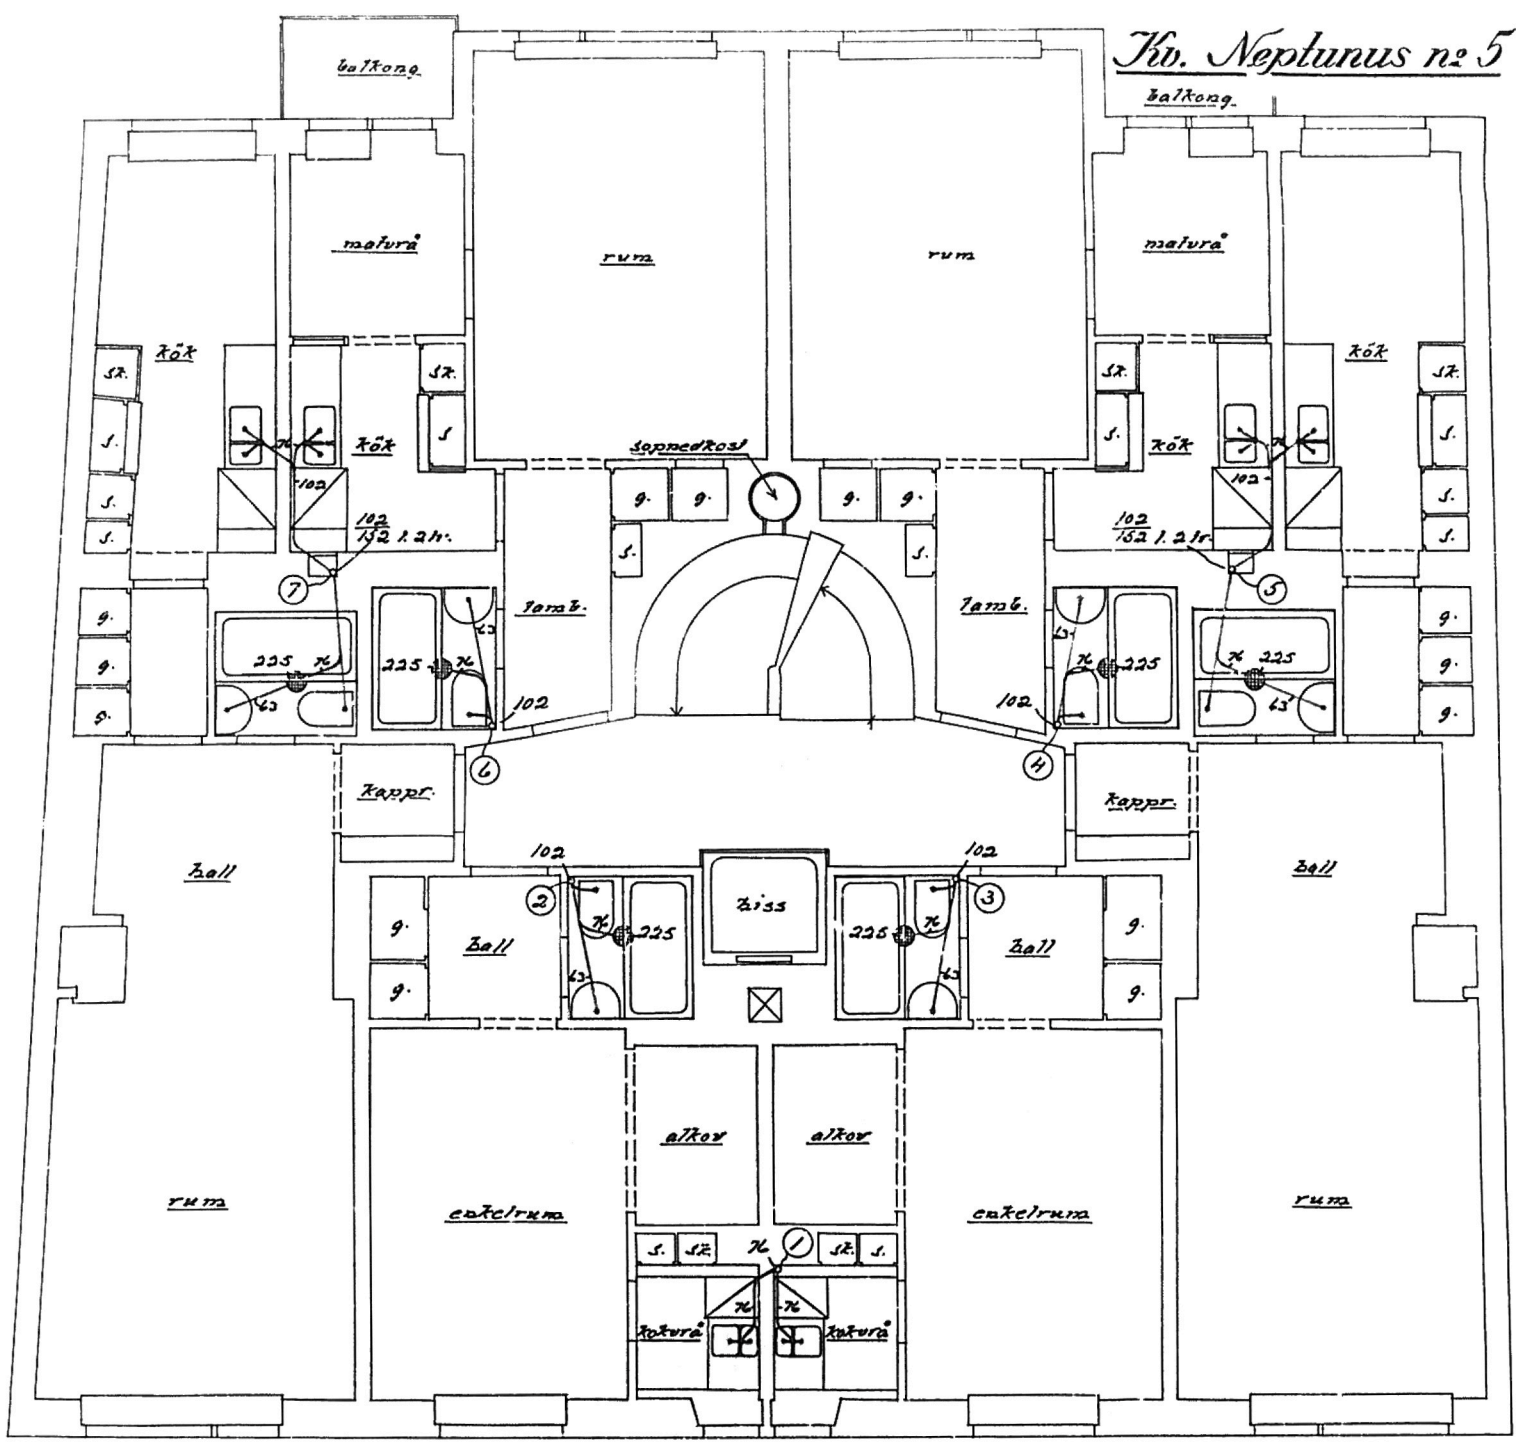

*Hö. Neptunus nr 5*

*Obs! Samtliga golvrummar med minst 30 mm. släpande vattenlopp 1-5 tv.*