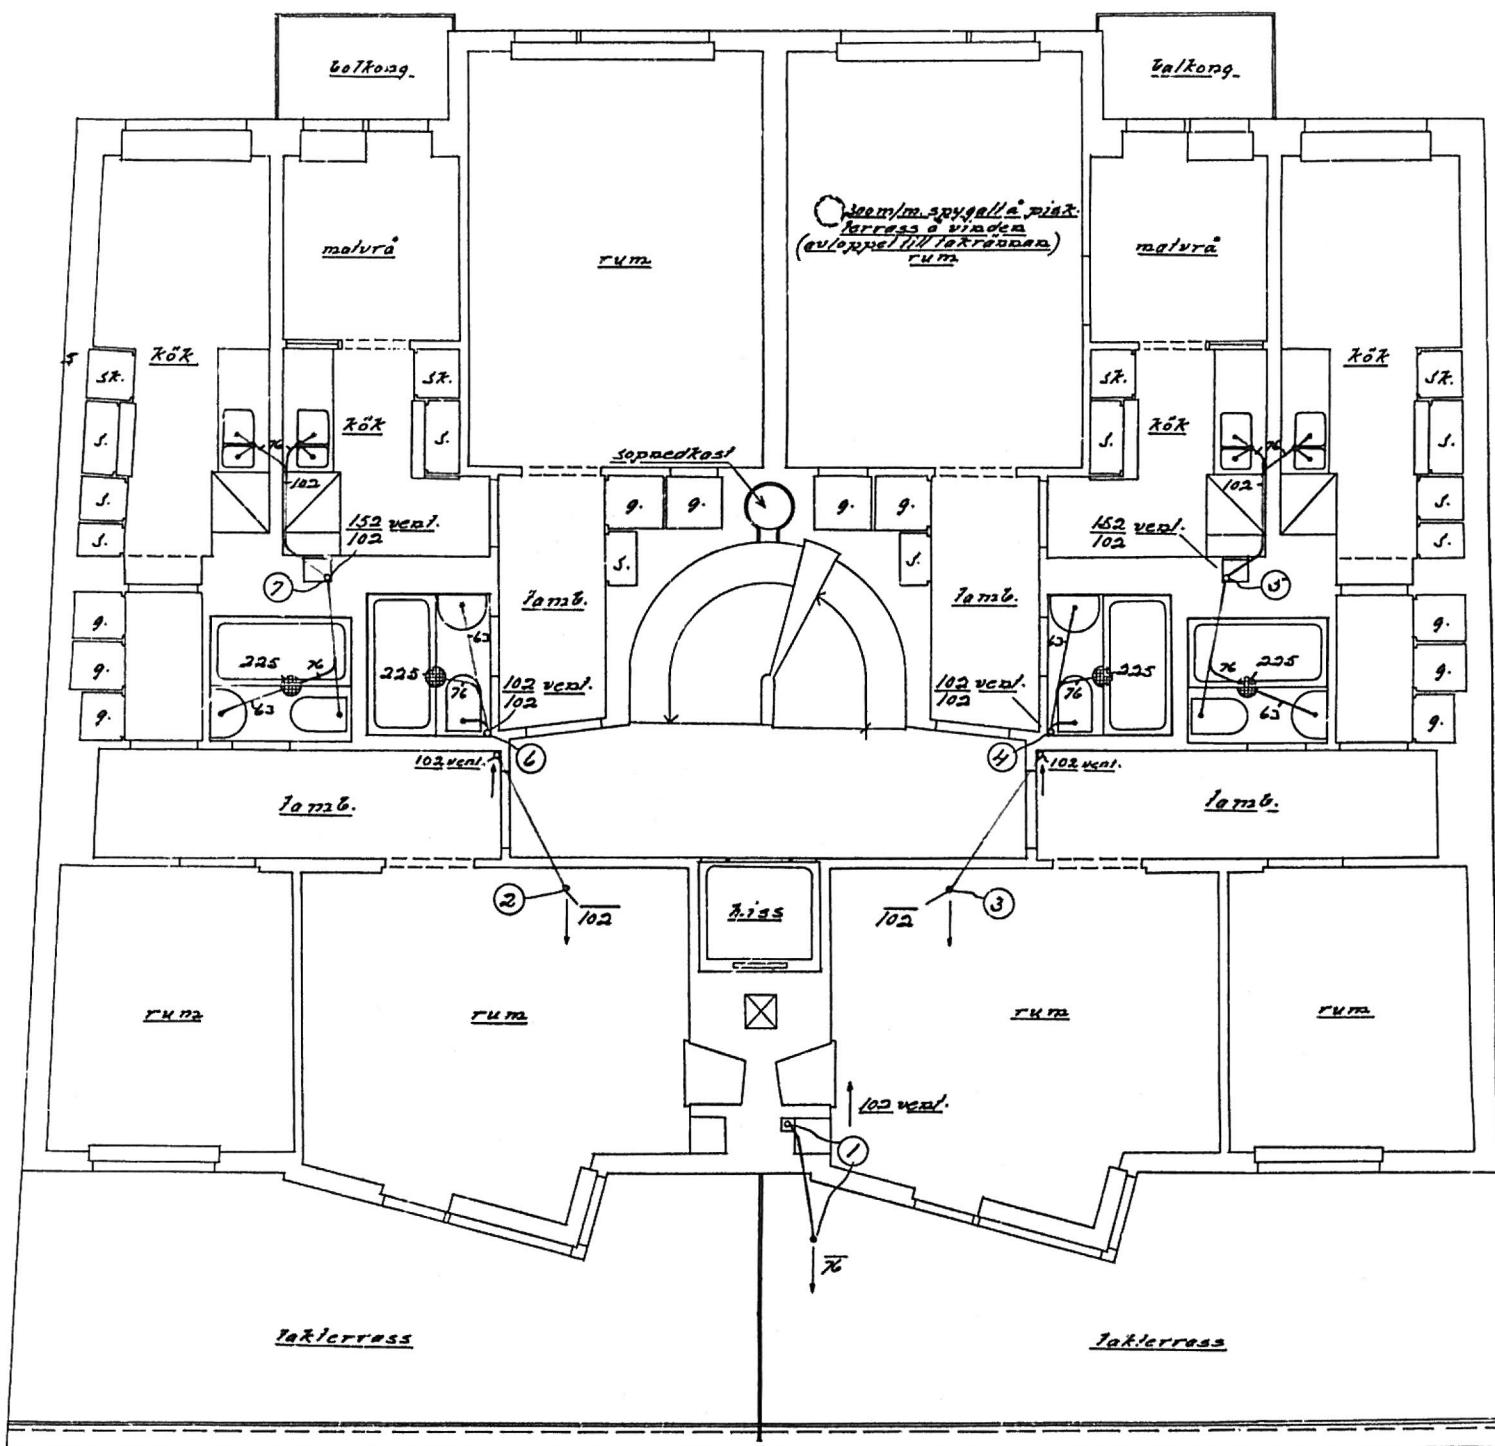

Fv. Neptunus nr 5

stamschema

148/84

Gl.

Stockholm den 16.12.14
Rörlednings AB Göteborg